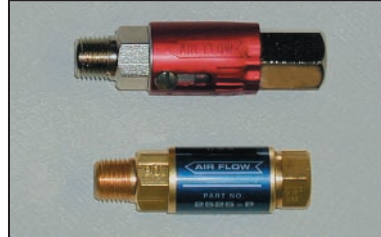

## REGULATORS, FILTERS, LUBRICATORS

- 85030 R-38  
**3/8" Regulator**
- 85040 FRC-38  
**3/8" Filter/Regulator Combination**
- 85060 BC-R  
**Body Connector**  
(for 3/8" regulator, filter/regulator combo, lubricator)
- 85035 F-38  
**3/8" Filter**
- 85050 L-38  
**3/8" Lubricator**
- 85020 MR-14  
**1/4" Mini Regulator**
- 85025 MF-14  
**1/4" Mini Filter**

- ### AIR GAUGES
- 85230 GBM-18  
**1/8" Back Mount**
  - 85220 GSM  
**1/4" Side Mount**
  - 85210 GBM  
**1/4" Back Mount**

- ### THREE WAY MANIFOLD
- 82880 TWM  
**3/8" Inlet X 1/4" Outlet**

- ### HEX MANIFOLD
- 82890 HEXM  
**3/8" Inlet X 1/4" Outlet**

- ### AIR CHUCK
- 82350 AC14  
**1/4" FPT**

- ### TOOL LUBRICATORS
- 85300 PTL14  
**1/4" Lubricator**
  - 85310 PTL38  
**3/8" Lubricator**

- ### IN LINE SPOT REGULATORS
- 85010 2501A  
Adjustable
  - 85005 2525P-70  
Pre Set 70
  - 85006 2525P-80  
Pre Set 80
  - 85007 2525P-90  
Pre Set 90
  - 85008 2525P-100  
Pre Set 100